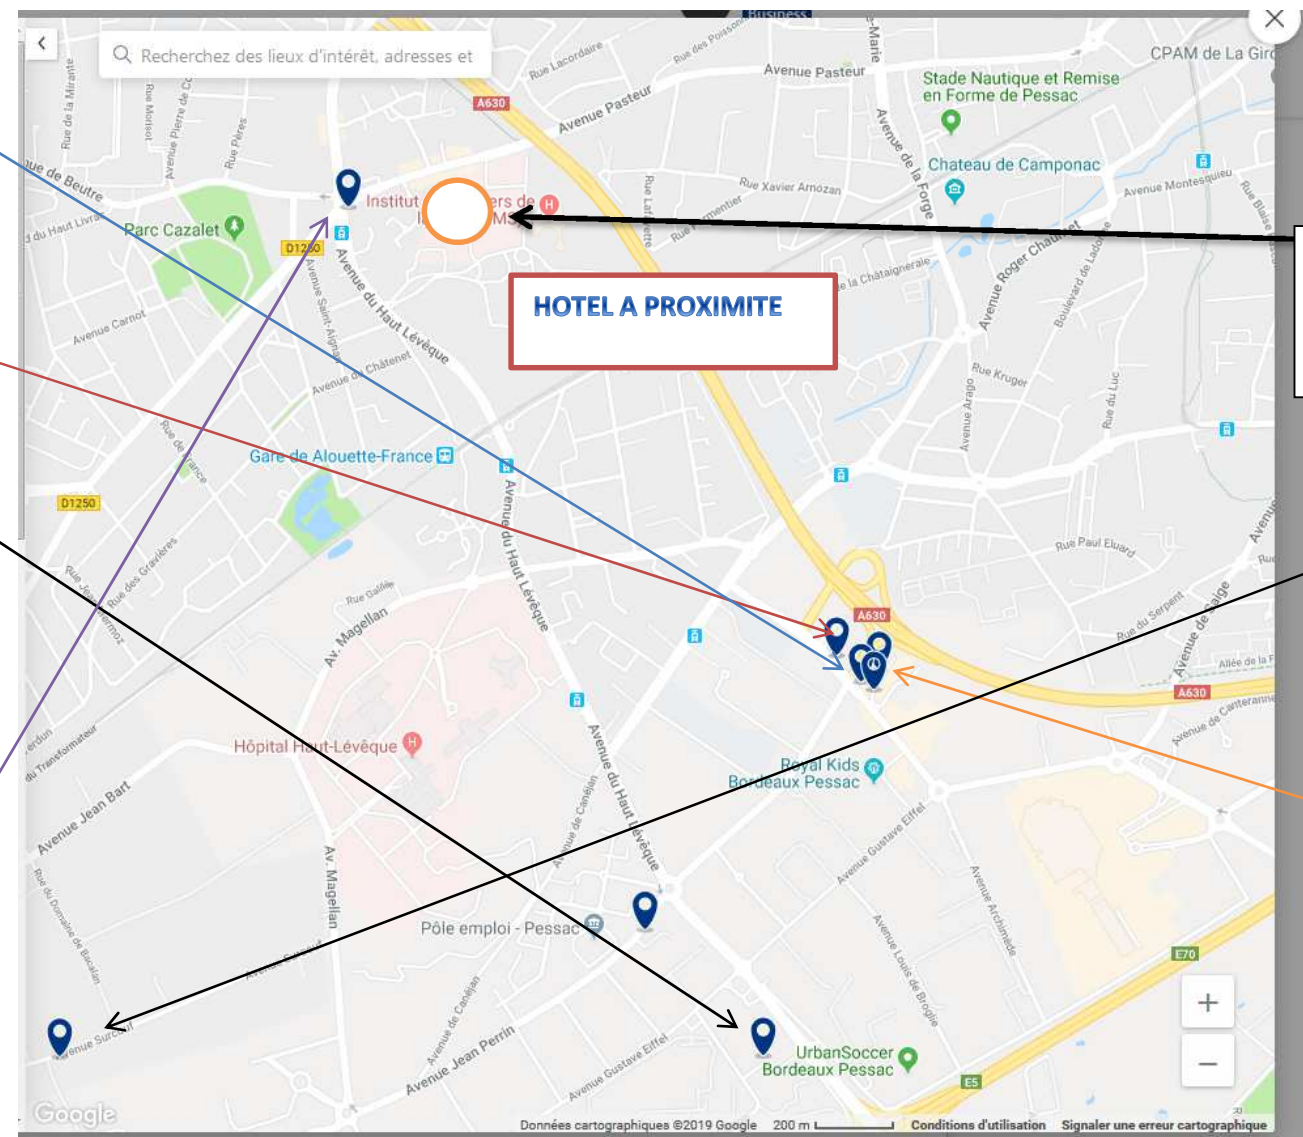

Chambre Lits Jumeaux Standard

€ 112

---

**Premiere Classe Bordeaux Sud Pessac Bersol** ★

7,3 Bien  
732 expériences vécues

Chambre Triple

€ 42

---

**Hotel Chantafred** ★★

7,5 Bien  
495 expériences vécues

Chambre Double ou Lits Jumeaux

€ 64

Annulation GRATUITE  
Plus que 2 hébergements disponibles sur notre site !

**Lieu congrès** : Groupe Hospitalier Sud  
IMS avenue du Haut Lévêque 33600  
PESSAC

### Centre ville de Bordeaux

Places : Pey Berland / des Quinconces : **Tramway B** > Pessac France Alouette, Arrêt : 'France Alouette'

Places Gambetta / Tourny : **Bus Lianes 4** > Pessac Cap de Bos / Magonty, Arrêt : 'Xavier Arnozan'