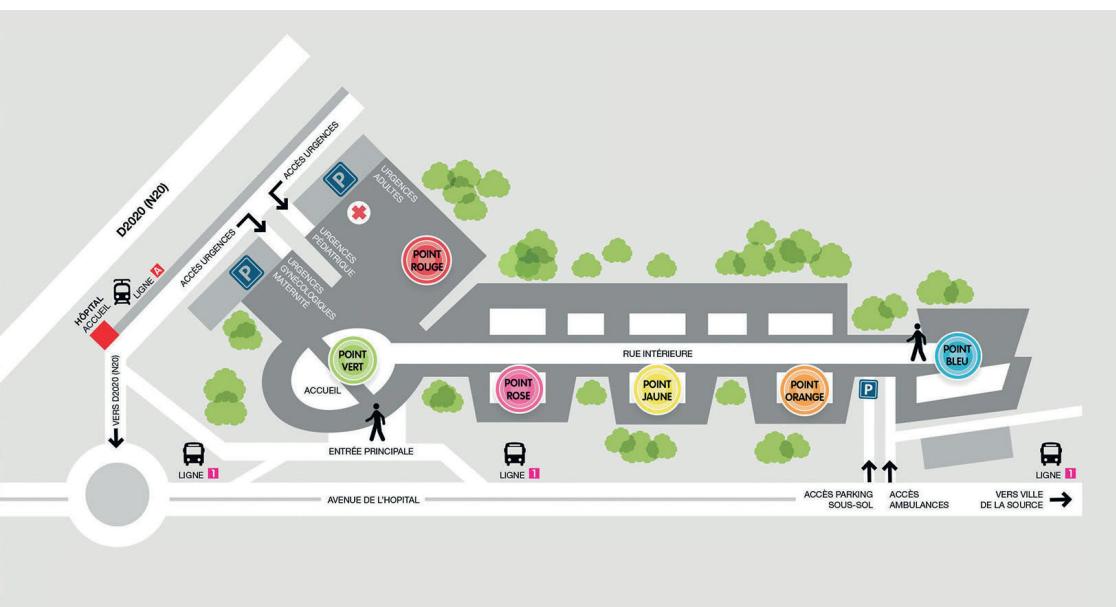

Le Livret des Congressistes

congrès **adlf**

POUR VOUS RENDRE

AU CONGRÈS

Lieu du congrès : CHU d'Orléans – salle Jacques Guillemeau (amphithéâtre) située au niveau -1 du Point Vert

Arrêt de tram : Hôpital Accueil – Ligne A

Arrêt de bus : Hôpital Accueil - Ligne 1

Réseau de transports en commun : reseau-tao.fr

POUR VOUS RENDRE À L'HÔTEL GROSLLOT

Adresse :

2 Pl. de l'Étape, 45000 Orléans

Arrêt de tram :

Cathédrale – ligne B

Parking le plus proche :

Cathédrale

POUR VOUS RENDRE À LA TAVERNE

Adresse :

1 place de Loire, 45000 ORLEANS

Trajet :

7 min à pied entre l'hotel Groslot
et le restaurant La Taverne (550 m)

Les tarifs sont des tarifs préférentiels dans la limite des chambres disponibles.

IBIS ORLÉANS CENTRE GARE

17 avenue de Paris, 45000 Orléans

132 € chambre simple
petit déjeuner inclus

Description : L'hôtel Ibis Orléans Centre Gare est idéalement situé dans le centre d'Orléans. Après un copieux petit déjeuner très varié, vous pourrez aisément faire une balade dans le centre ancien pour y découvrir la Cathédrale Sainte Croix, son histoire et notamment celle de Jeanne d'Arc et enfin longer les bords de Loire. L'hôtel, entièrement climatisé, est situé face à la gare, à 15 minutes du centre de conférences Un bar avec service d'en-cas 24h/24, un parking privé extérieur clos possible sans réservation, un autre public, tous 2 payants. Vous bénéficierez d'un accès internet Wifi gratuit.